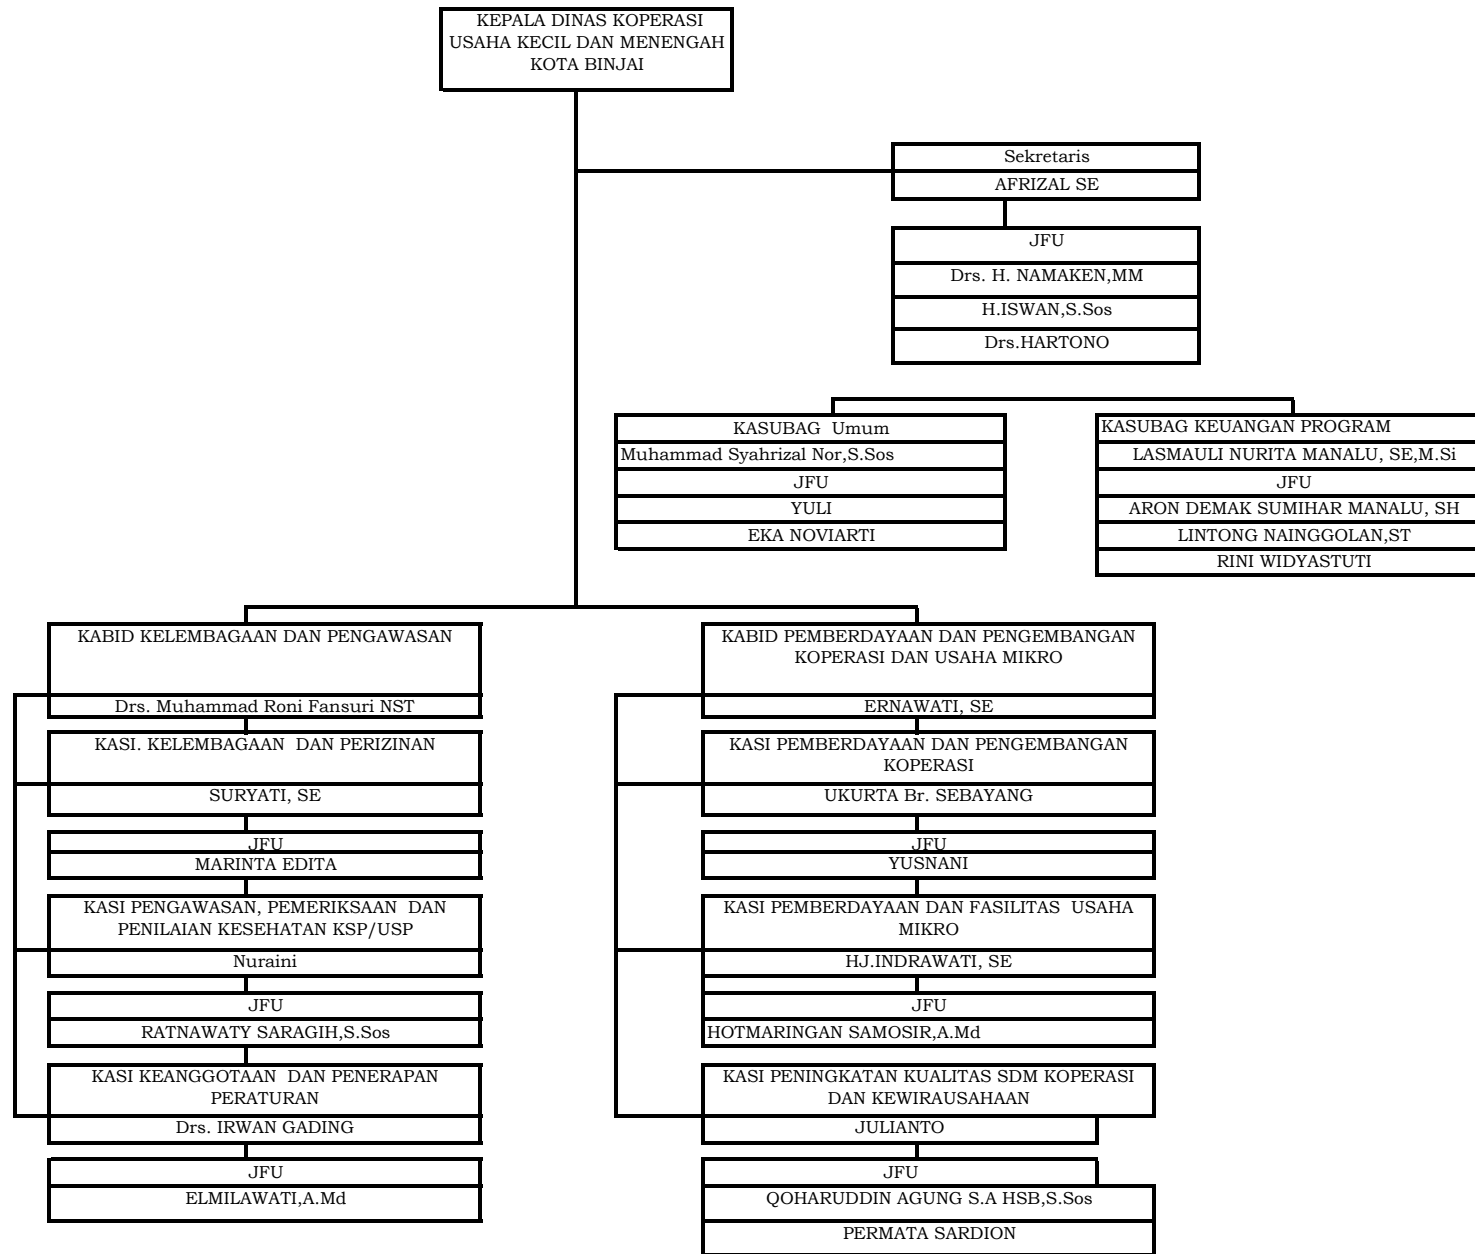

BAGAN STRUKTUR ORGANISASI DINAS KOPERASI USAHA KECIL DAN MENENGAH KOTA BINJAI

KEPALA DINAS KOPERASI,
USAHA KECIL DAN MENENGAH
KOTA BINJAI

Drs.H.EKA EDI SAPUTRA
PEMBINA UTAMA MUDA